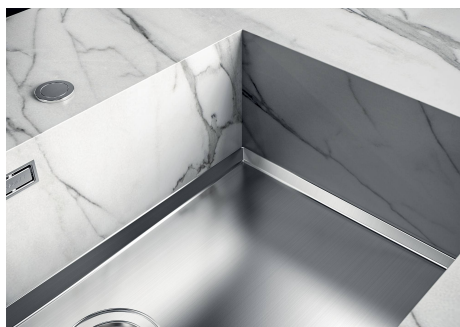

GALLERIA FOTOGRAFICA

ACCESSORI OPZIONALI